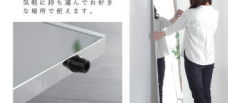

割れない鏡 Refsafe

2023年12月

家具に次ぐ雑貨類でのヒット商品。「割れない大型鏡」は、楽天ランキング『鏡』部門で長期間1位をキープし、多くの支持を集めている。

ロングページ▶

▼サムネイル