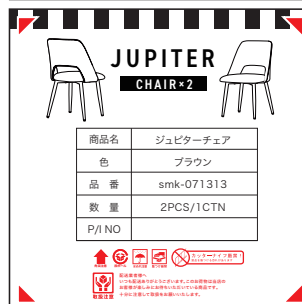

SIZE

TABLE (cm)

CHAIR (cm)

※ チェアは同梱セットです。  
※ 各サイズは個体差により1~2cm程度の誤差が生じることがございます。

# 梱包カートンデザイン ジュピターチェア

2022年6月

従来の簡素な文字表記のパッケージから、商品イラストや、カラーバリエーション別に模様をあしらい、直感的なデザインに刷新。これにより、配送のピッキングミス削減し作業効率の向上につながった。