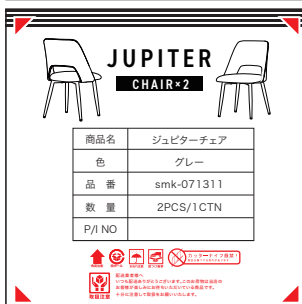

梱包カートンデザイン ジュピターチェア

2022年6月

従来の簡素な文字表記のパッケージから、商品イラストや、カラーバリエーション別に模様をあしらい、直感的なデザインに刷新。これにより、配送のピッキングミス削減し作業効率の向上につながった。