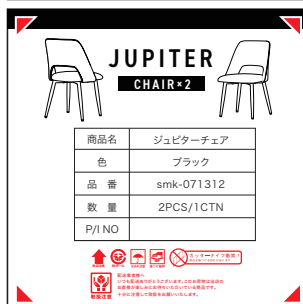

梱包カートンデザイン ジュピターチェア

2022年6月

従来の簡素な文字表記のパッケージから、商品イラストや、カラーバリエーション別に模様をあしらい、直感的なデザインに刷新。これにより、配送のピッキングミス削減し作業効率の向上につながった。